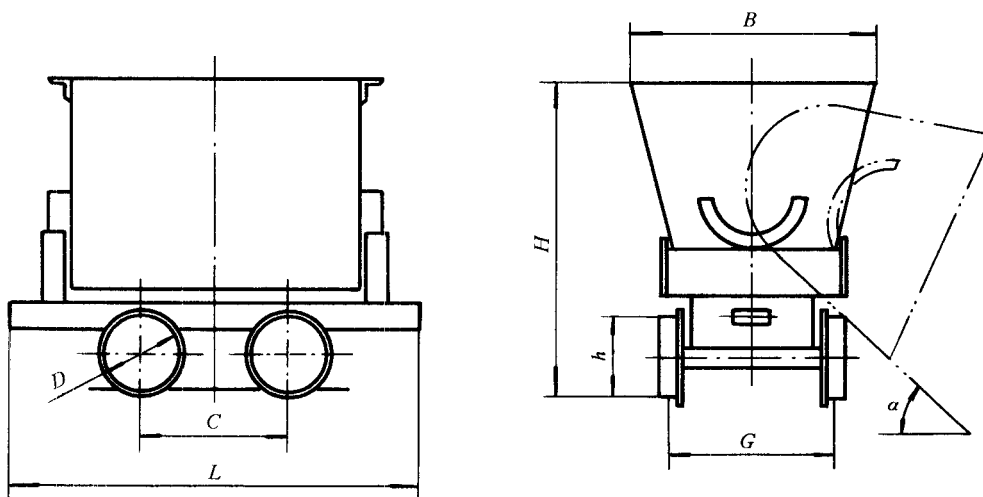

中华人民共和国国家标准

GB 2885.2—81

金属矿翻转车厢式矿车 基本参数及尺寸

1981-12-01 发布

1982-07-01 实施

国家标准总局 发布

中华人民共和国

国家标准

GB 2885.2 — 81

金属矿翻转车箱式矿车 基本参数及尺寸

本标准适用于地下开采的金属矿山（或矿石性质及开采方式与其相似的其它矿山），沿地下巷道及地表工业场地运输矿石、废石或其它物料。

1. 金属矿翻转车箱式矿车的基本参数及尺寸应符合表的规定。

注：本图只表示尺寸符号。