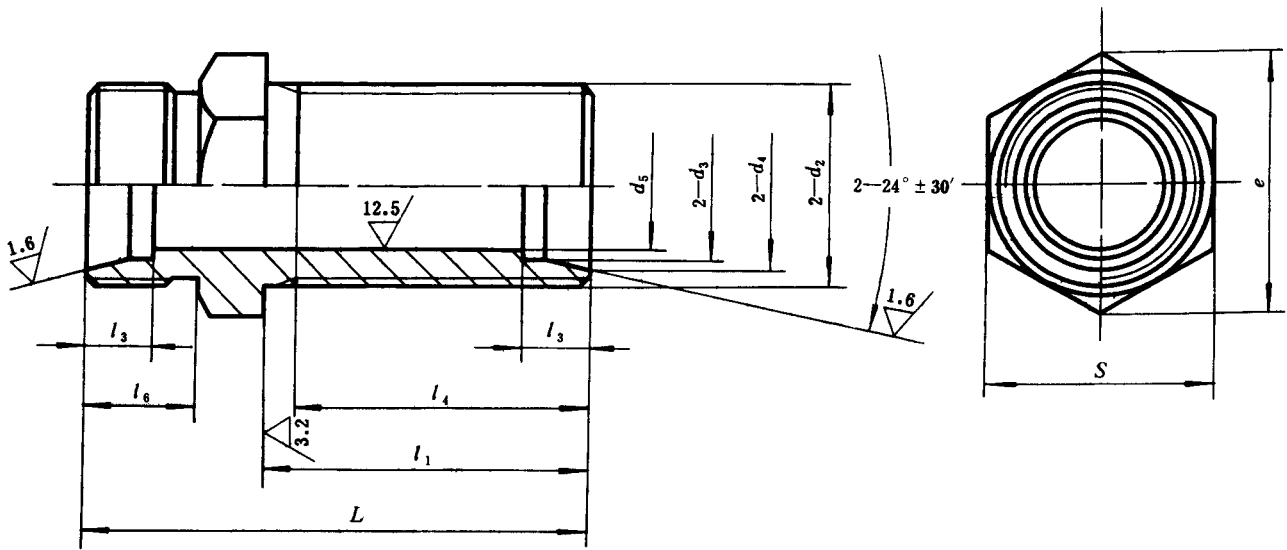

UDC 621.643.4
J 15

中华人民共和国国家标准

GB 3748.2—83

卡套式隔壁直通接头体

Bulkhead union—Body

1983-06-17 发布

1984-04-01 实施

国家标准局 批准

中华人民共和国国家标准

UDC 621.643.4

卡套式隔壁直通接头体

GB 3748.2-83

Bulkhead union—Body

标记示例:

公称压力J级,管子外径 D_0 为14mm的卡套式隔壁直通接头体:
接头体 J14 GB 3748.2-83